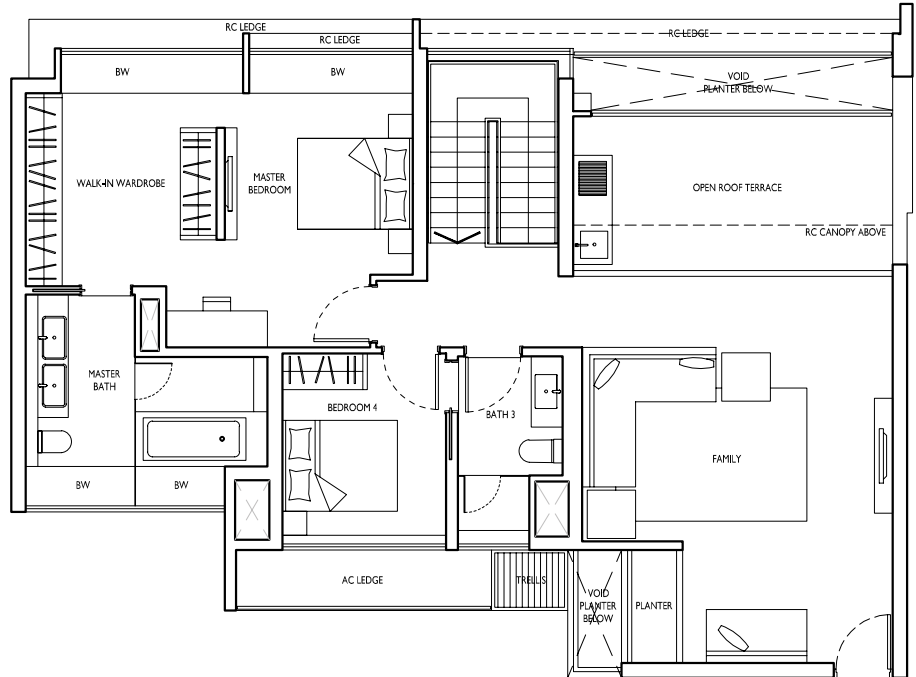

UPPER LEVEL