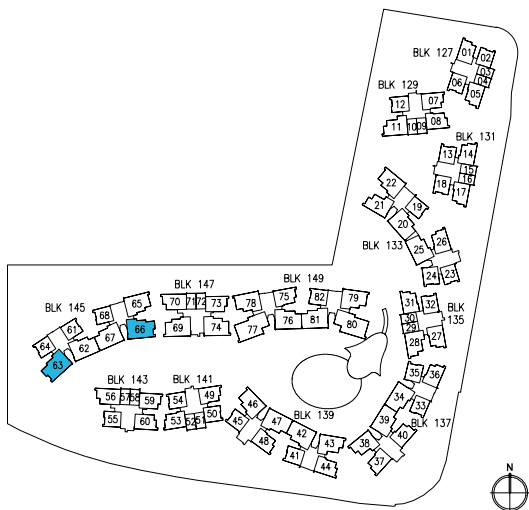

4-Bedroom Suite

TYPE D3
 133 sq m / 1432 sq ft
 BLK 145 - #03-63, #02-66*

TYPE D3
 133 sq m / 1432 sq ft
 BLK 145 - #04-63 to #13-63,
 #03-66 to #13-66*

*mirror unit

KEY PLAN NOT TO SCALE

5-Bedroom

TYPE E1(P)
 221 sq m / 2379 sq ft
 BLK 149 - #01-77*,
 #01-80