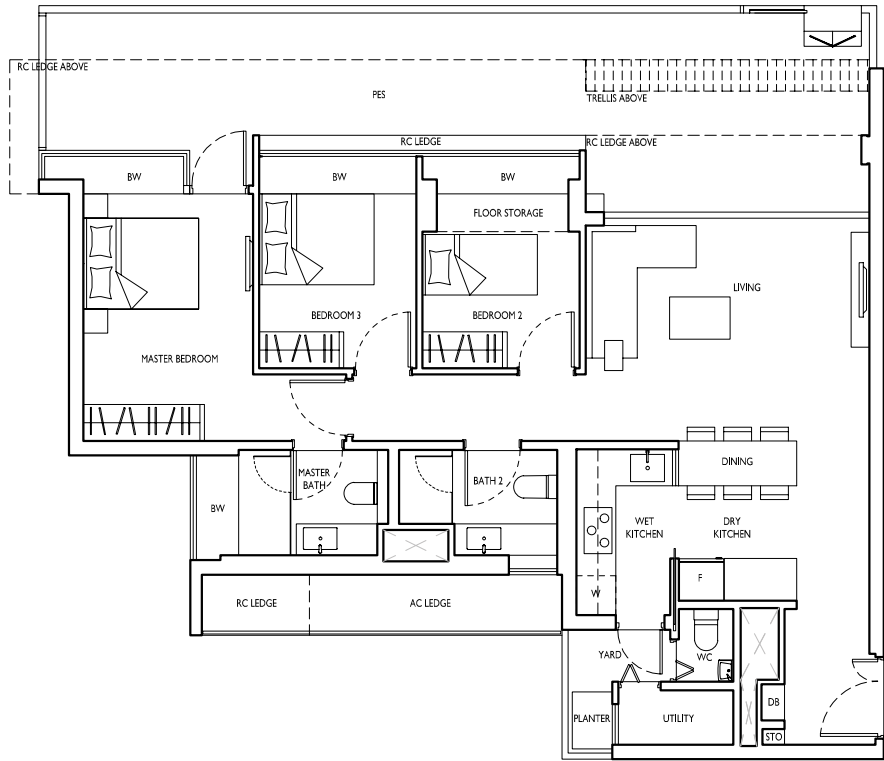

3-Bedroom Suite

TYPE C3a(P)
138 sq m / 1485 sq ft
BLK 129 - #01-11*

TYPE C3a-1(P)
138 sq m / 1485 sq ft
BLK 135 - #01-28

TYPE C3a-2(P)
138 sq m / 1485 sq ft
BLK 143 - #01-56

TYPE C3a-3(P)
138 sq m / 1485 sq ft
BLK 147 - #01-70