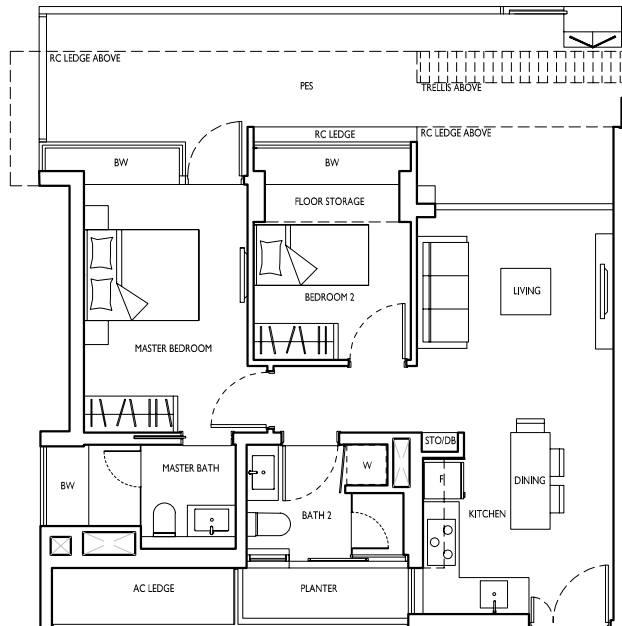

TYPE B2-1(P)
94 sq m / 1012 sq ft
BLK 133 - #01-24

TYPE B2-2(P)
94 sq m / 1012 sq ft
BLK 137 - #01-35*