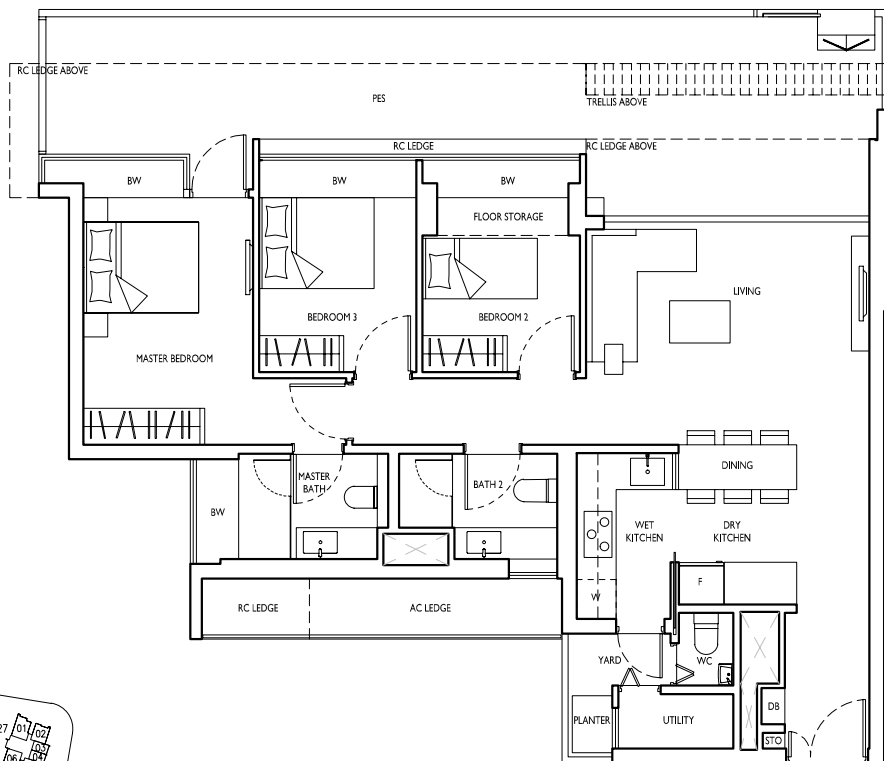

TYPE C3(P)
139 sq m / 1496 sq ft
BLK 133 - #01-21*

TYPE C3-1(P)
139 sq m / 1496 sq ft
BLK 137 - #01-38
BLK 139 - #01-43*