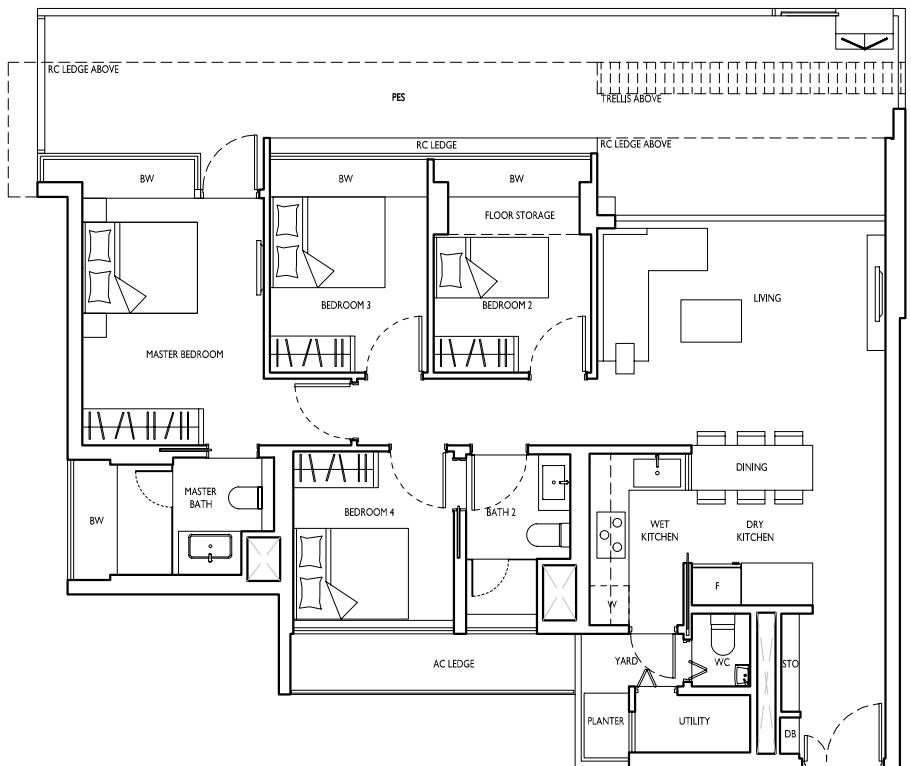

TYPE D1(P)
152 sq m / 1636 sq ft
BLK 147 - #01-69*

TYPE D1-1(P)
152 sq m / 1636 sq ft
BLK 147 - #01-74

TYPE D1-3(P)
152 sq m / 1636 sq ft
BLK 139 - #01-46