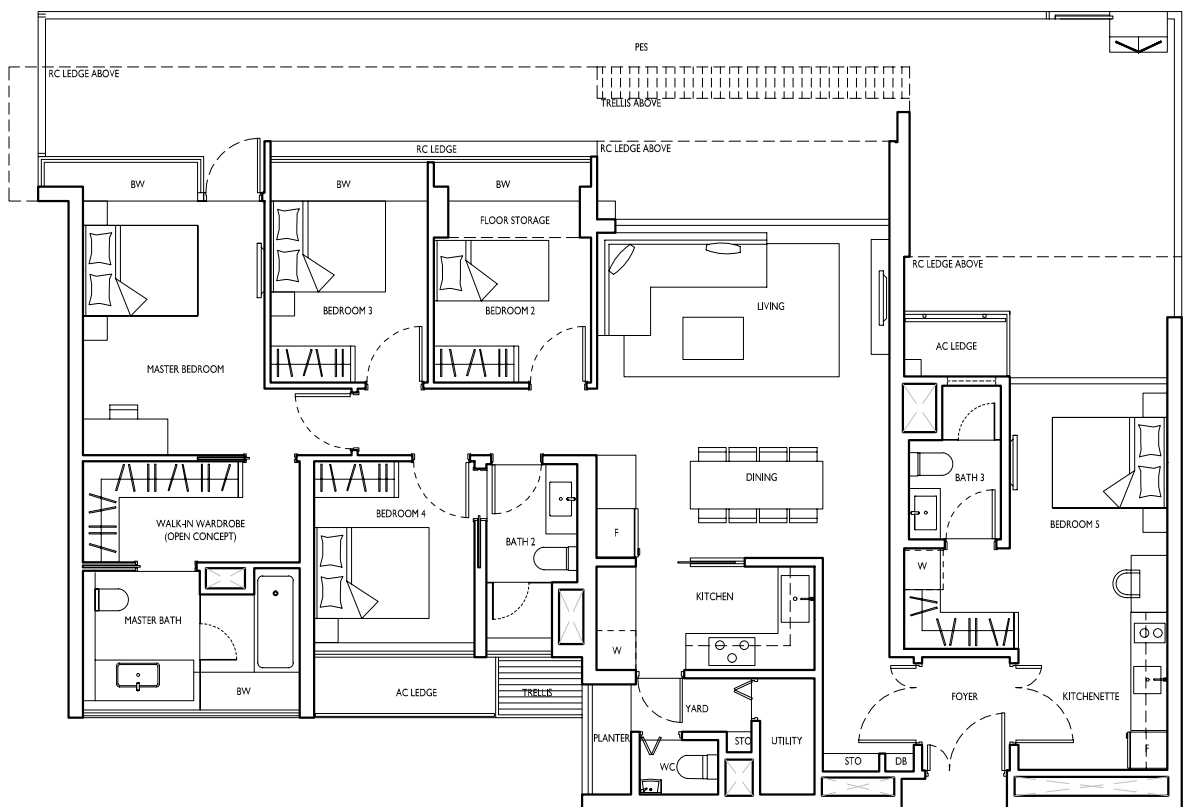

4-Bedroom Suite

TYPE D3
 133 sq m / 1432 sq ft
 BLK 145 - #03-63, #02-66*

TYPE D3
 133 sq m / 1432 sq ft
 BLK 145 - #04-63 to #13-63,
 #03-66 to #13-66*

*mirror unit

KEY PLAN NOT TO SCALE

5-Bedroom

TYPE E1(P)
 221 sq m / 2379 sq ft
 BLK 149 - #01-77*,
 #01-80