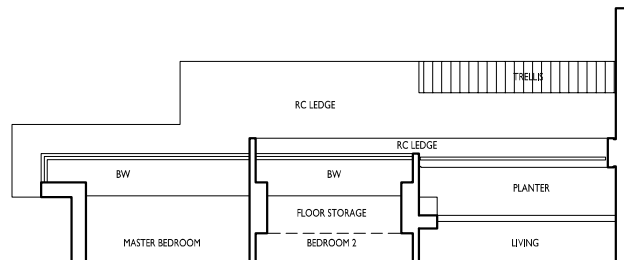

2-Bedroom

TYPE B1a-1(P)
86 sq m / 926 sq ft
BLK 141 - #01-50

TYPE B1a(P)
92 sq m / 990 sq ft
BLK 127 - #01-02

TYPE B1a-1
70 sq m / 753 sq ft
BLK 141 - #02-50

TYPE B1a
70 sq m / 753 sq ft
BLK 127 - #02-02

TYPE B1a
70 sq m / 753 sq ft
BLK 127 - #03-02 to #11-02

TYPE B1a-1
70 sq m / 753 sq ft
BLK 141 - #03-50 to #11-50

*mirror unit

KEY PLAN NOT TO SCALE

2-Bedroom

TYPE B2-3(P)
94 sq m / 1012 sq ft
BLK 139 - #01-45*

TYPE B2-4(P)
94 sq m / 1012 sq ft
BLK 139 - #01-41*