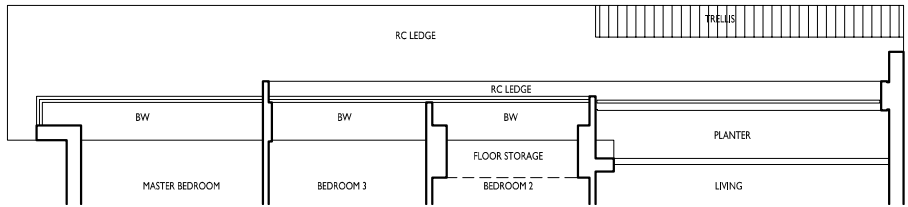

4-Bedroom

TYPE D1-2

118 sq m / 1270 sq ft
BLK 133 - #02-22
BLK 145 - #02-65*
BLK 149 - #02-78

TYPE D1-4

118 sq m / 1270 sq ft
BLK 149 - #02-79*