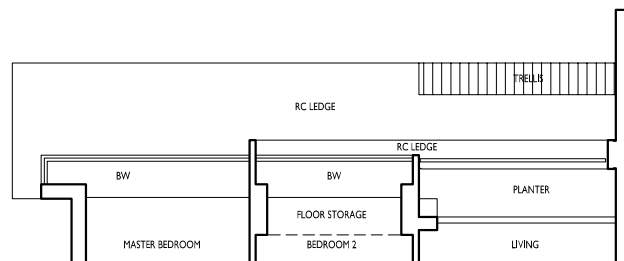

2-Bedroom

TYPE B1a-1(P)
86 sq m / 926 sq ft
BLK 141 - #01-50

TYPE B1a(P)
92 sq m / 990 sq ft
BLK 127 - #01-02

TYPE B1a-1
70 sq m / 753 sq ft
BLK 141 - #02-50

TYPE B1a
70 sq m / 753 sq ft
BLK 127 - #02-02

TYPE B1a
70 sq m / 753 sq ft
BLK 127 - #03-02 to #11-02

TYPE B1a-1
70 sq m / 753 sq ft
BLK 141 - #03-50 to #11-50

*mirror unit

KEY PLAN NOT TO SCALE

2-Bedroom

TYPE B2-3(P)
94 sq m / 1012 sq ft
BLK 139 - #01-45*

TYPE B2-4(P)
94 sq m / 1012 sq ft
BLK 139 - #01-41*